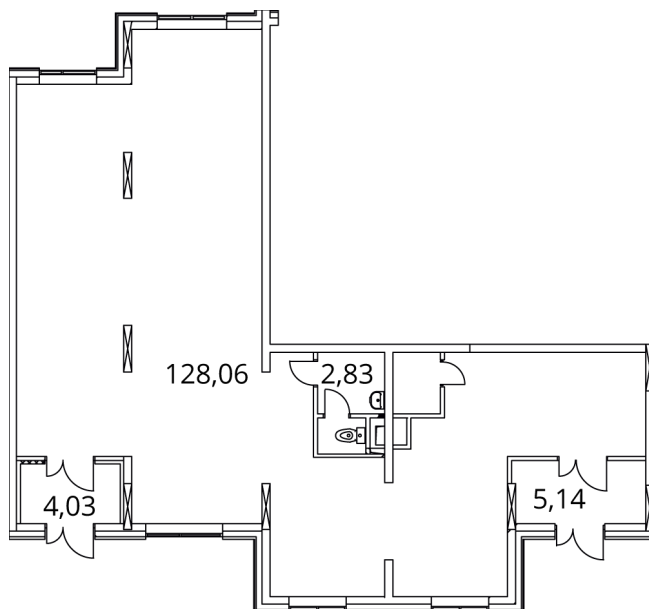

помещение № 6

16 647 800 руб.

№ помещения: **6**

Корпус: **16**

Этаж: **1**

Общая площадь: **128.06 м²**

Отделка: **Нет**

План этажа