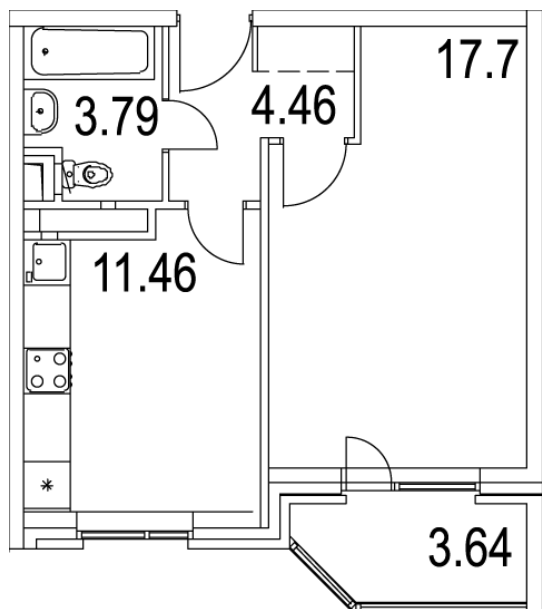

## 1 - комнатная квартира № 282

**4 848 828** руб.

№ квартиры: **282**

Корпус: **16**

Этаж: **7**

Количество комнат: **1**

Общая площадь: **39.23 м<sup>2</sup>**

Отделка: **Нет**

План этажа

Генплан

+7 (495) 431-88-88