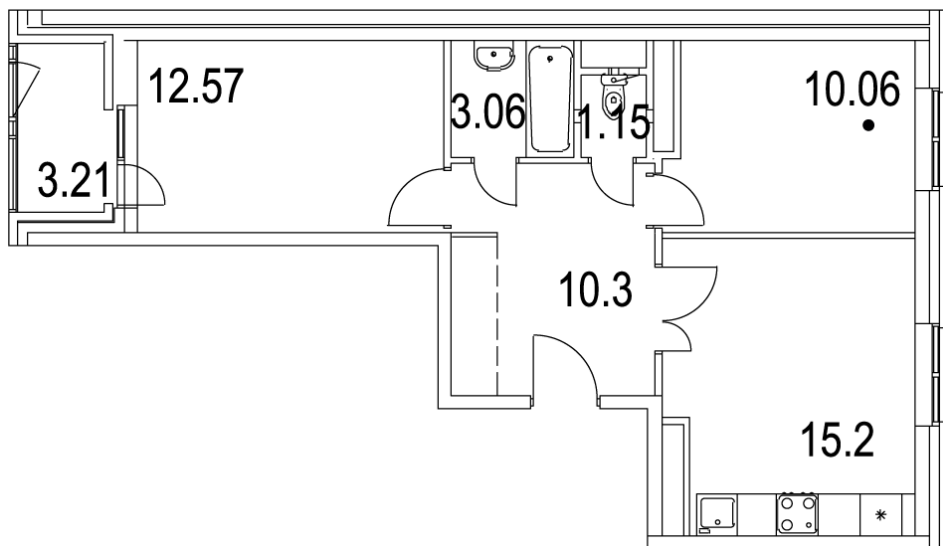

2 - комнатная квартира № 325

6 255 963 руб.

№ квартиры: **325**

Корпус: **16**

Этаж: **15**

Количество комнат: **2**

Общая площадь: **53.75 м²**

Отделка: **Нет**

План этажа

Генплан

+7 (495) 431-88-88